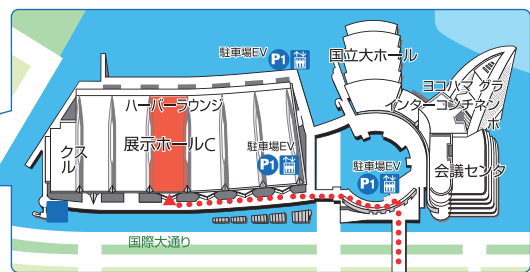

Interior Fair 2012

『インテリアフェア』会場のご案内 パシフィコ横浜 1階展示ホールC 横浜市西区みなとみらい 1-1-1