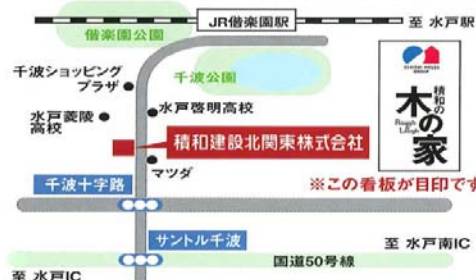

住まいの リフォーム 相談会

9月9日(土)10日(日)
10:00~17:00

住まいづくりに役立つイベントが盛りだくさん！

生活応援コーナー

ハウスクリーニング
コーナー

網戸張替えサービス
(持込み2枚まで)
両日15時受付終了

防水工事実演
外壁塗装実演

最新トイレ
実演会開催

キッズコーナー
スーパーボールすくい
わなげ、など

水戸会場

積和建設北関東(株)水戸支店
水戸市千波町2374-41
TEL. 029-240-3711

同日開催！大型リフォーム実例現場もご案内いたします！

整理収納セミナー

セミナー、講師など幅広く活動中。
整理収納アドバイザーの佐々木弓子さんによる
『整理収納セミナー』開催！！
(各日 10:00~の開催)

整理収納のノウハウを身につけて
お家の中もスッキリ！